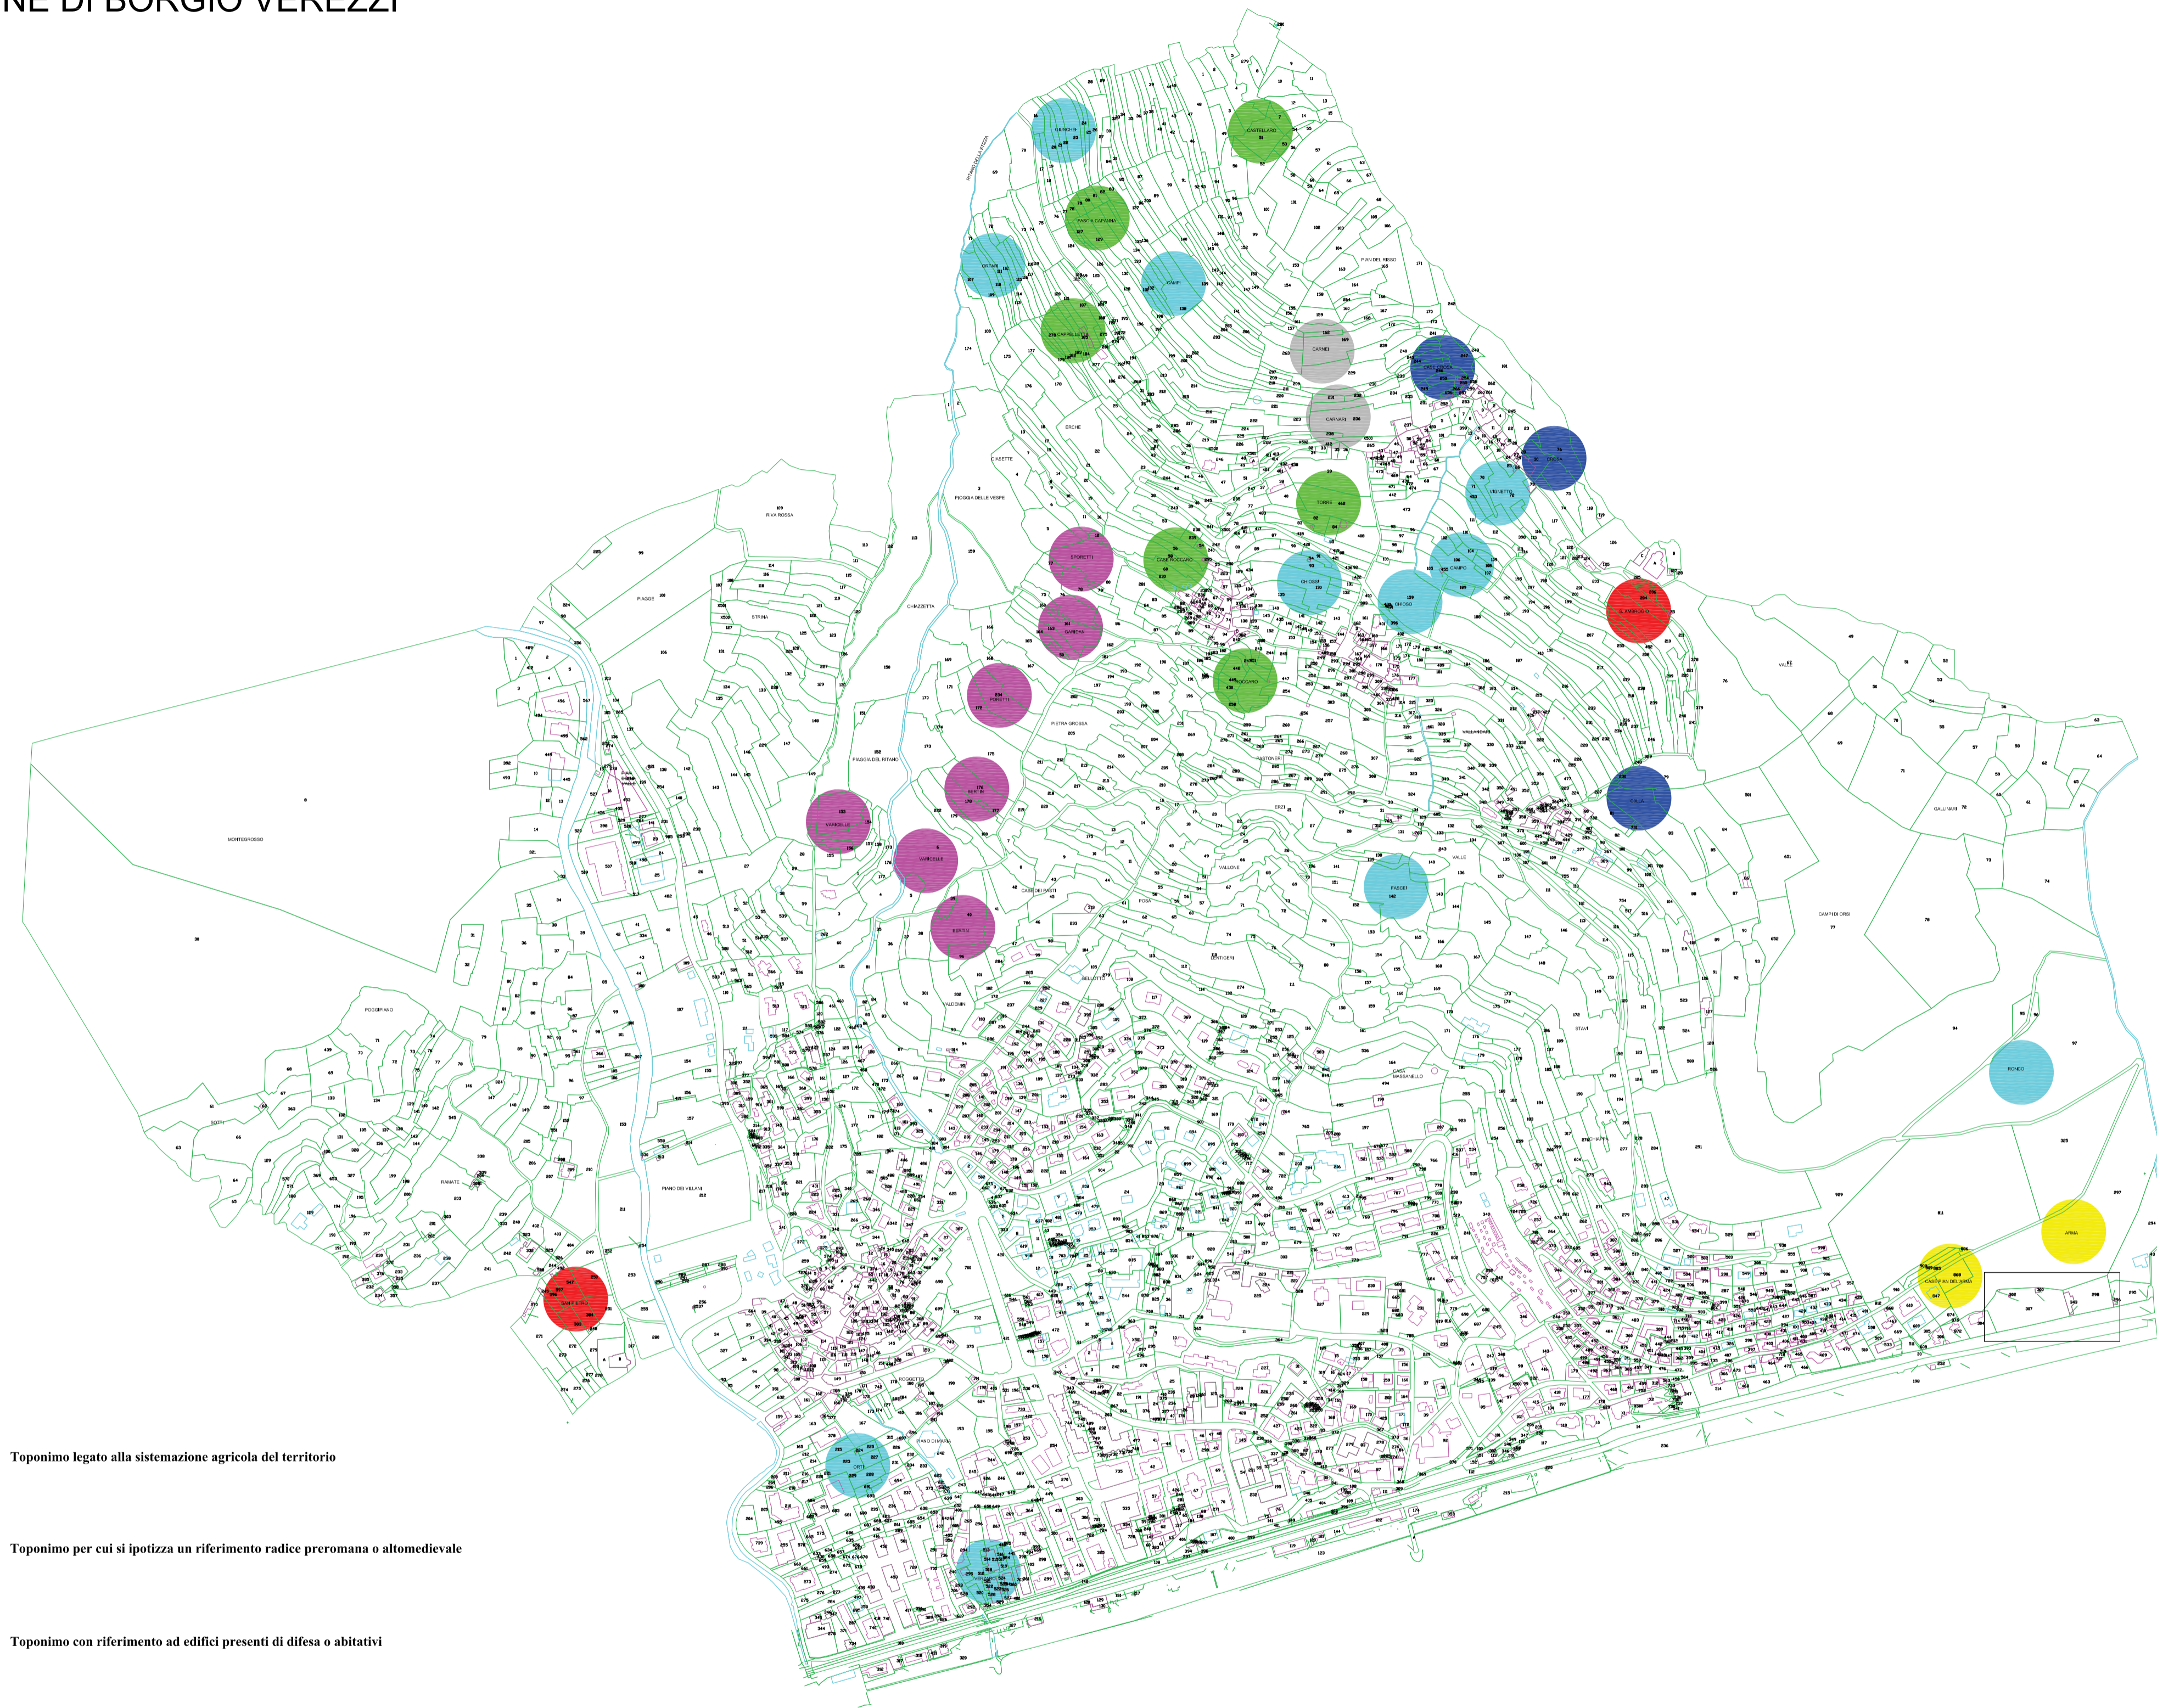

COMUNE DI BORGIO VEREZZI

- Toponimo legato alla sistemazione agricola del territorio
- Toponimo per cui si ipotizza un riferimento radice preromana o altomedievale
- Toponimo con riferimento ad edifici presenti di difesa o abitativi
- Toponimo con riferimento cavità o elementi carsici
- Toponimo con riferimento a elementi religiosi
- Toponimo con riferimenti labili e/o di difficile attribuzione
- Toponimo legato alla viabilità antica

PROVINCIA DI SAVONA

	<b>COMUNE DI BORGIO VEREZZI</b>
---	---------------------------------

**PIANO URBANISTICO COMUNALE**

COMMITTENTE	COMUNE DI BORGIO VEREZZI
PROGETTISTI	ARCH. BRUNO GABRIELLI ARCH. FEDERICA ALCOZER ARCH. ROBERTO BURLANDO ARCH. PIETRO COZZANI
STUDI GEOLOGICI	GEOL. GIOVANNI BATTISTA PIACENTINO GEOM. GIUSEPPE PIACENTINO - collaboratore
STUDI AGROFORESTALI	DOTT. FABRIZIO DEL NERO

VERIFICA PREVENTIVA DI INTERESSE ARCHEOLOGICO REGIO IX LIGURIA ARCHEOLOGIA

DOCUMENTO	<b>TAVOLA 3</b>		
<b>DF - Arceo 3</b>	Planimetria con localizzazione dei toponimi		
FORMATO	FILE ELABORAZIONE	FILE DI STAMPA	SCALA
825x554	Planimetrie	Planimetrie	