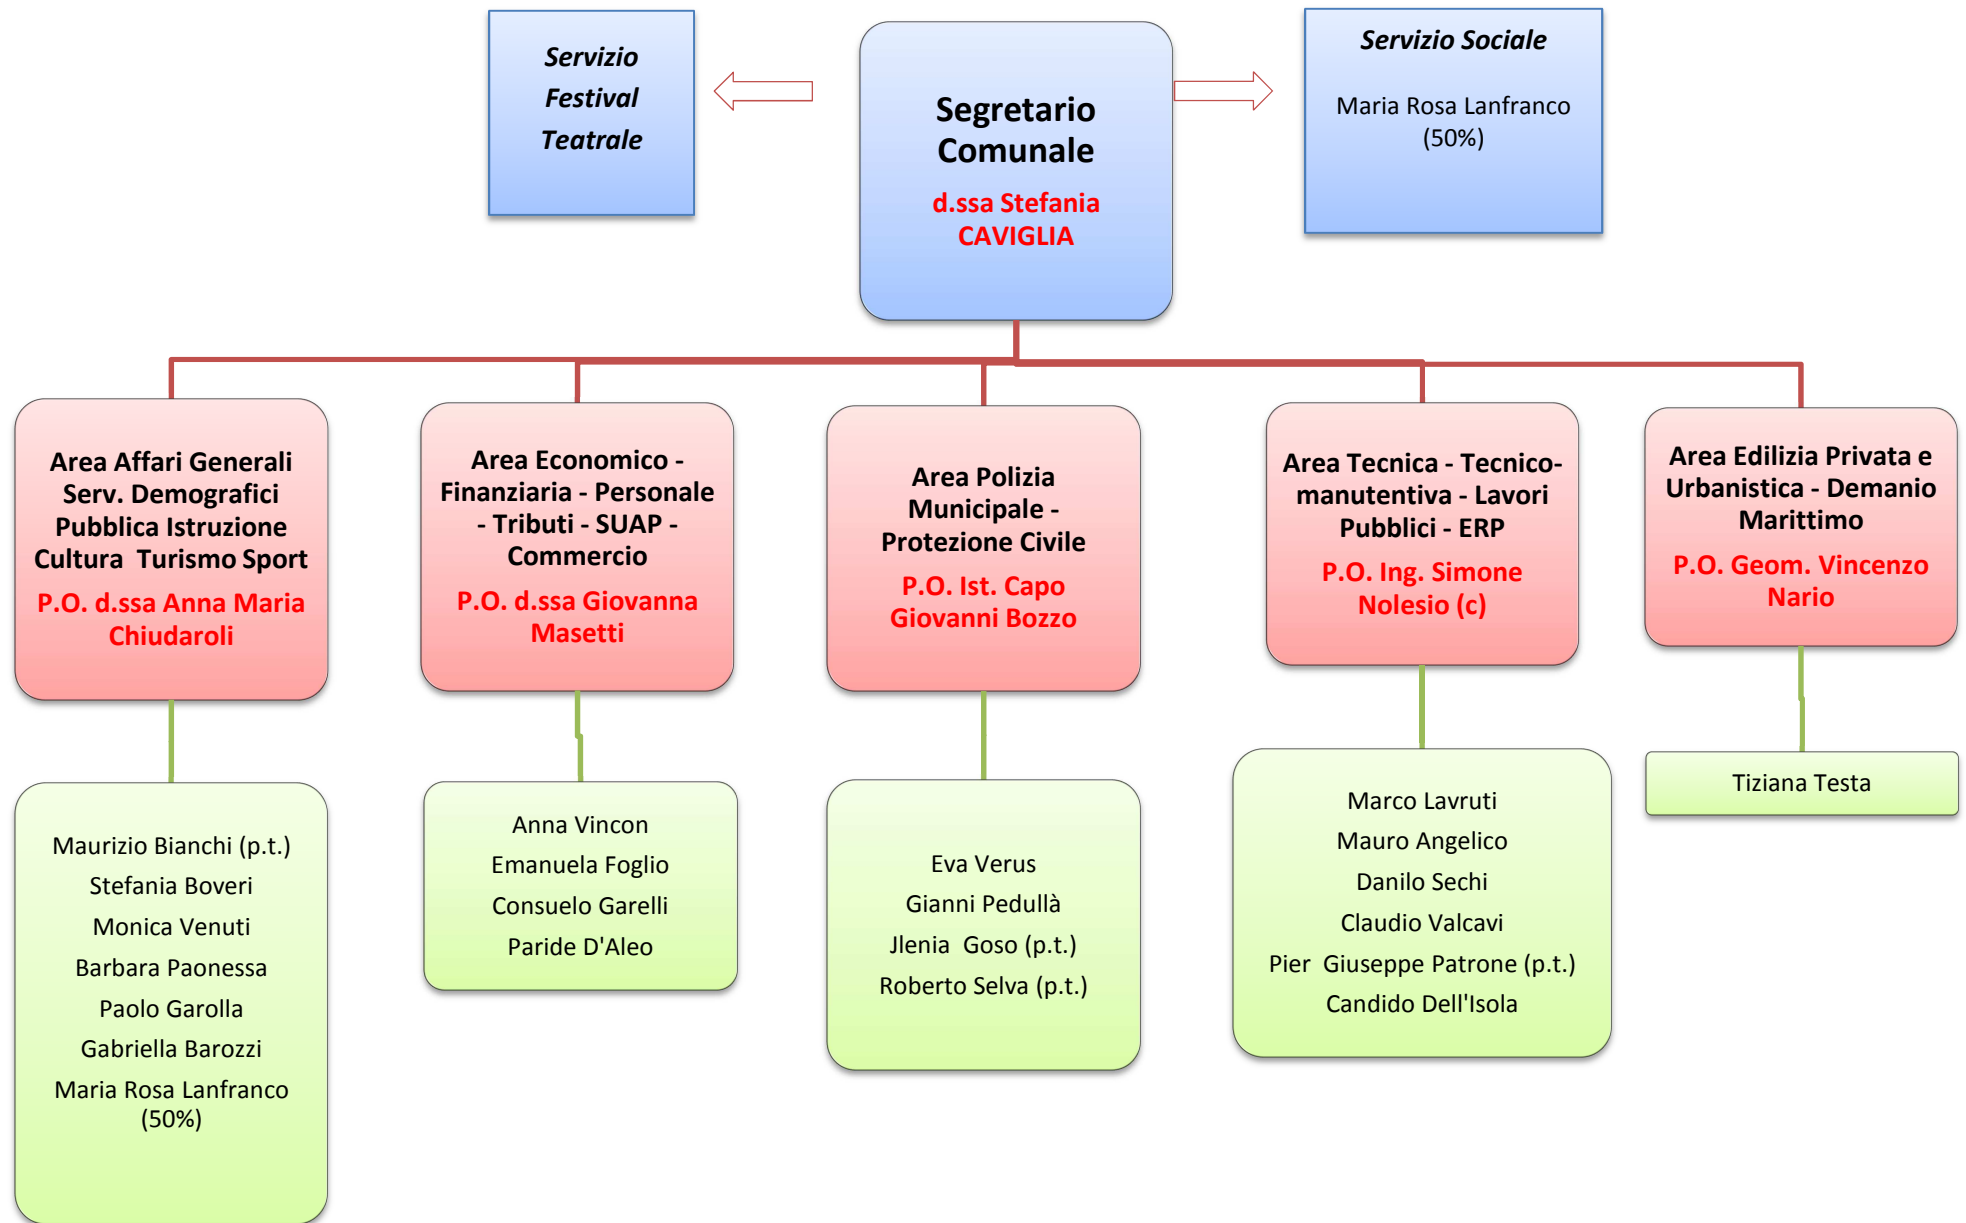

COMUNE DI BORGIO VEREZZI - ORGANIGRAMMA

p.t. = part-time; c = comando