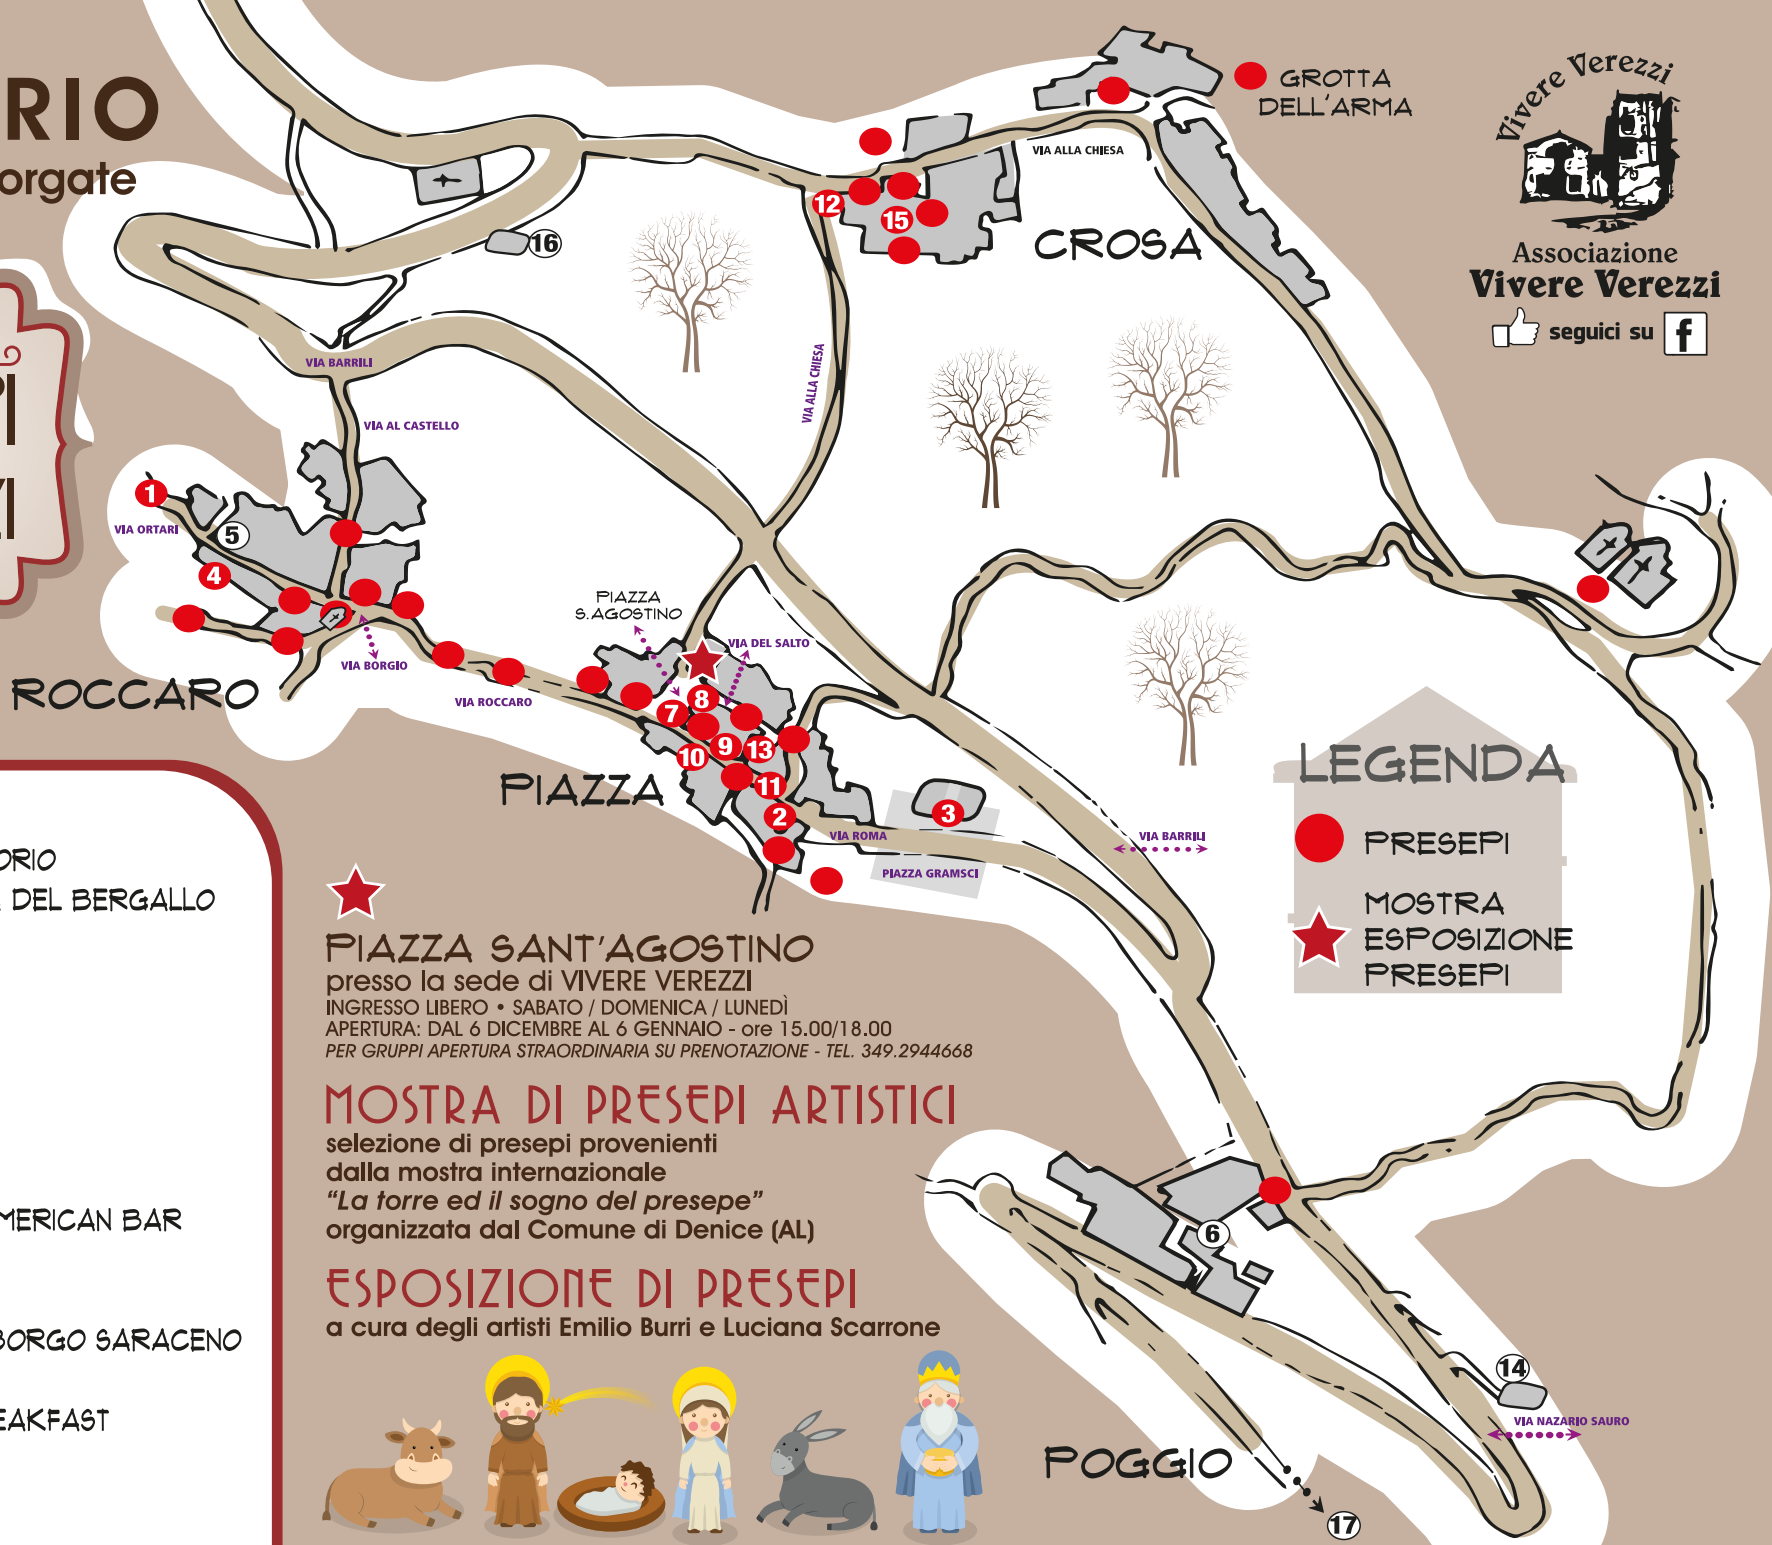

TOUR GUIDATI

ogni SABATO e DOMENICA l'Associazione Ariaperta organizza un tour guidato dei presepi con partenza alle ore 17.00 da Piazza Sant'Agostino.

SI CONSIGLIA ABBIGLIAMENTO COMODO, SCARPE DA TREKKING - OBBLIGO DI TORCIA
info 393.7549110

MERCOLEDÌ 6 GENNAIO 2016 - dalle ore 15.00

FESTA DELLA BEFANA

a cura della Società di Mutuo Soccorso
MUSICA, ANIMAZIONE CON LA BEFANA
E DONI PER I BAMBINI

TOUR DELLA BEFANA

a cura dell'Associazione Ariaperta

presepi di diverse forme e materiali

realizzati dagli abitanti e dai commercianti verezzi negli angoli più suggestivi del paese, tra le borgate

ITINERARIO TRA LE QUATTRO BORGATE

dal 6 DICEMBRE 2015
al 6 GENNAIO 2016

ITINERARIO

tra le quattro borgate

Vivere Verizzi
 Associazione
Vivere Verizzi
 seguici su

SI RINGRAZIA

- 1 AGRITURISMO CA' DU GREGORIO
- 2 ANTICA OSTERIA SARACENA DEL BERGALLO
- 3 ANTICA SOCIETA'
- 4 AUA B&B
- 5 B&B CA' ROSA
- 6 B&B SVEGLIARSI A VEREZZI
- 7 BAR TORRE ANTICA
- 8 BESTENTO
- 9 DAL CANTA VEREZZI
- 10 IL CAPPERO RISTORANTE AMERICAN BAR
- 11 OPIFICIO DI VEREZZI
- 12 PRENDI UNA STELLA B&B
- 13 RISTORANTE A TÒPIA B&B BORGO SARACENO
- 14 RISTORANTE IL MUMA
- 15 SAN MARTINO ROOMS & BREAKFAST
- 16 TORRE DEI SASSETTI
- 17 VILLA PARADISO