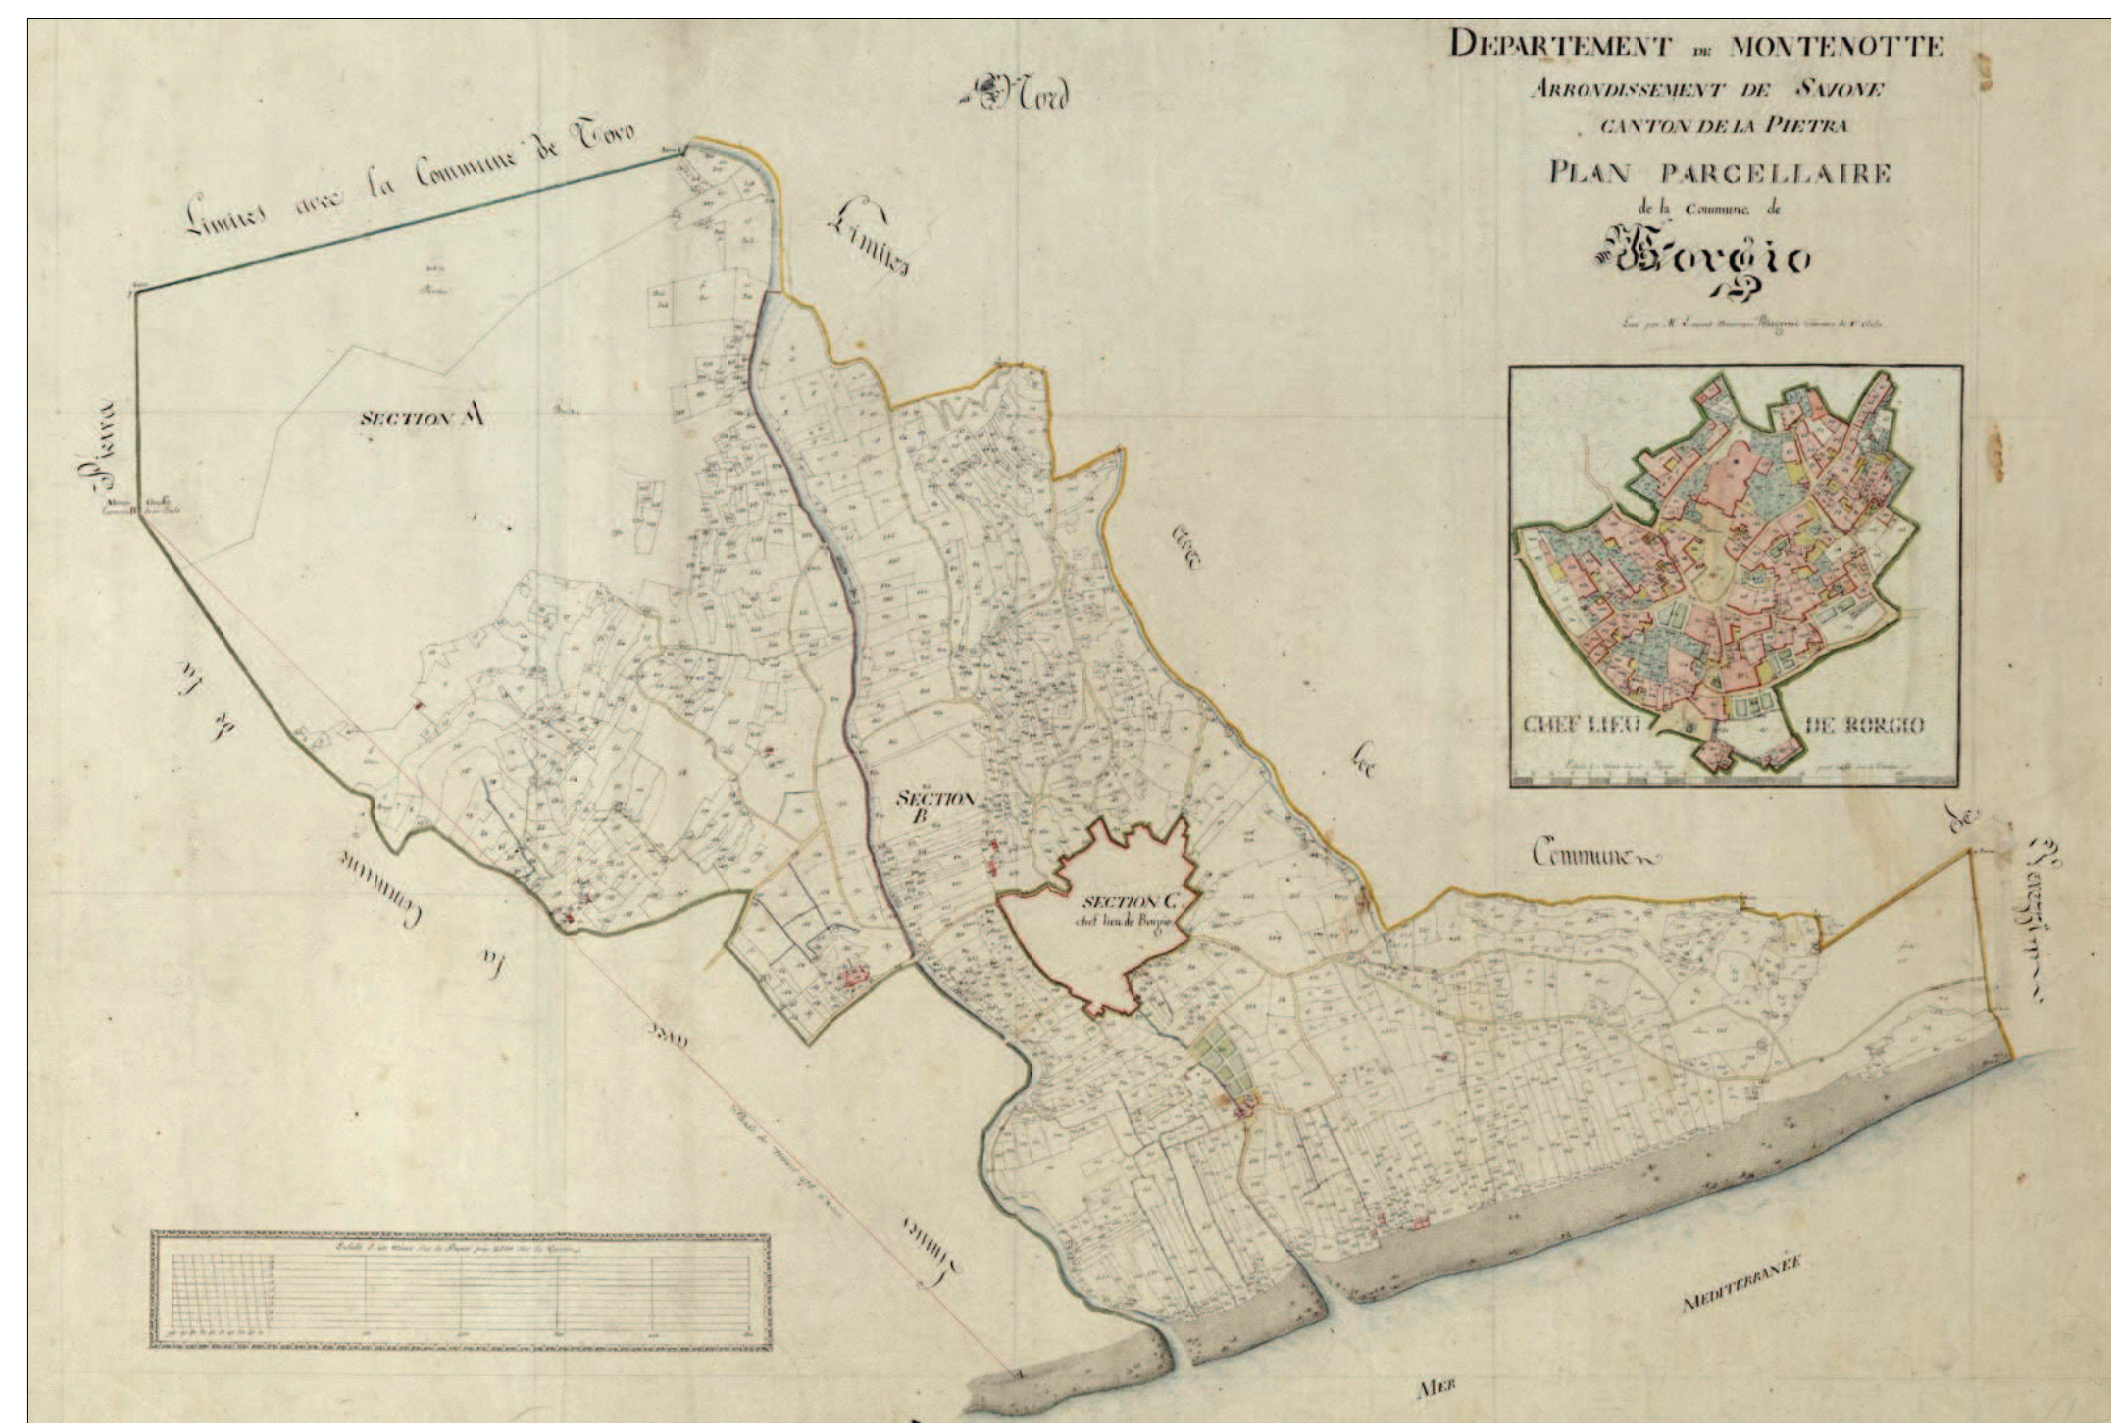

Catasto Napoleonico, Departement de Montenotte, Arrondissement de Savona, Canton de la Pietra, Comune de Borgo . (Archivio di Stato di Torino, 254-2, piano lineare).

Catasto Napoleonico, Departement de Montenotte, Arrondissement de Savona, Canton de la Pietra, Comune de Borgo . (Archivio di Stato di Torino, 254-2, piano parcellare).

PROVINCIA DI SAVONA

COMUNE DI BORGIO VEREZZI

PIANO URBANISTICO COMUNALE

COMMITTENTE	COMUNE DI BORGIO VEREZZI
PROGETTISTI	ARCH. BRUNO GABRIELLI ARCH. FEDERICA ALCOZER ARCH. ROBERTO BURLANDO ARCH. PIETRO COZZANI
STUDI GEOLOGICI	GEOL. GIOVANNI BATTISTA PIACENTINO GEOM. GIUSEPPE PIACENTINO - collaboratore
STUDI AGROFORESTALI	DOTT. FABRIZIO DEL NERO
VERIFICA PREVENTIVA DI INTERESSE ARCHEOLOGICO	REGIO IX LIGURIA ARCHEOLOGIA

DOCUMENTO	TAVOLA 8		
DF - Archeo 8	Cartografia storica		
FORMATO	FILE ELABORAZIONE	FILE DI STAMPA	SCALA
792x410	Tavole	Tavole	

X	maggio 2015		A. Pampaloni		
REV.	DATA	DESCRIZIONE E REVISIONE	ELABORAZIONE	VERIFICA	APPROVAZIONE

REGIONE LIGURIA