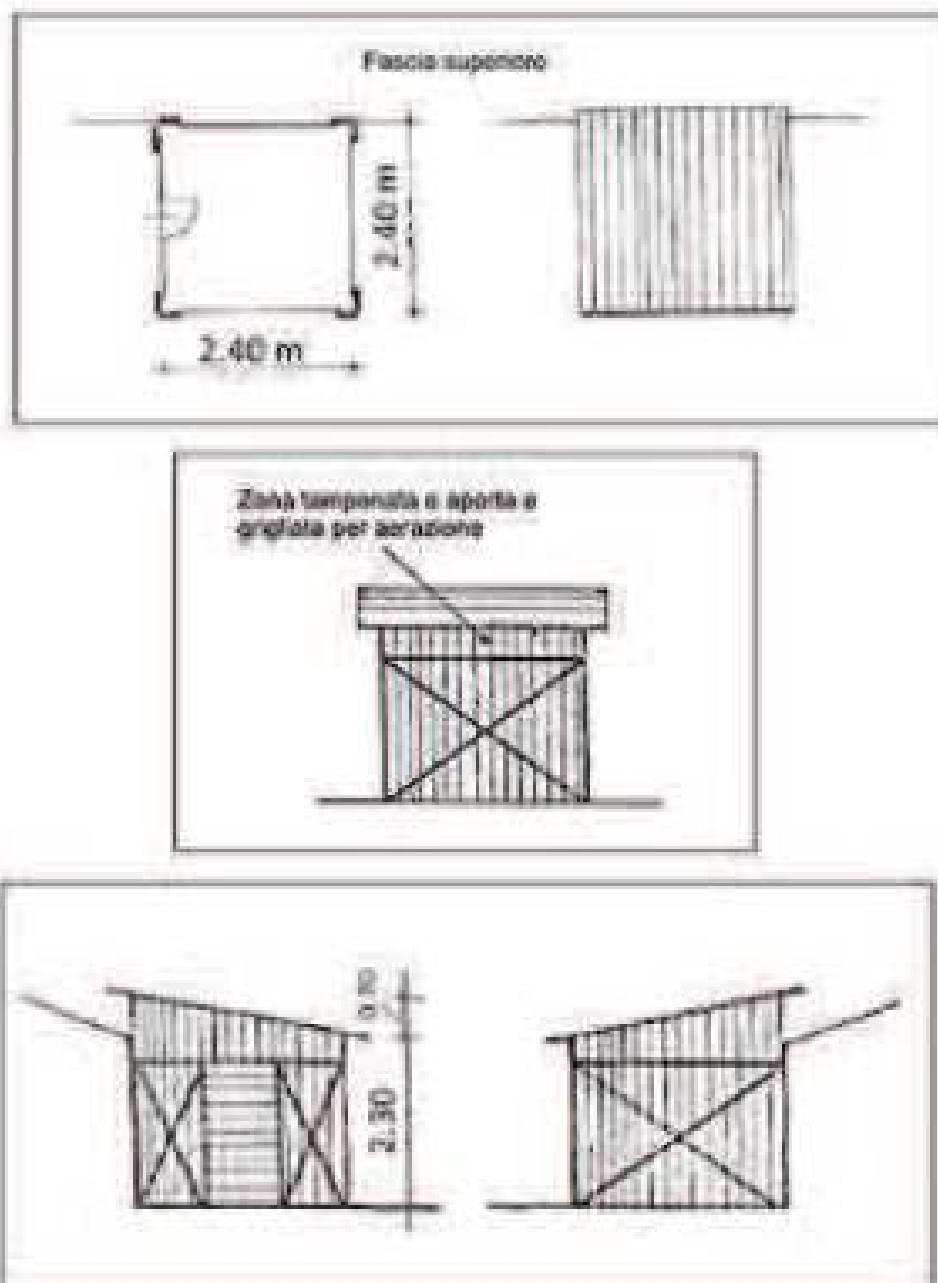

PUC

**NORMATIVA GENERALE E DEGLI AMBITI
DI CONSERVAZIONE E DI RIQUALIFICAZIONE**

FASCICOLO "A": TIPOLOGIE MANUFATTI

Revisione Marzo 2021

SCHEDA 01 IN LEGNO DI CASTAGNO NATURALE

COMUNE DI BORGIO VEREZZI
PUC

FICCOLI MANNEATTI
AD USO PRODUTTIVO
CASOTTI PER ATTREZZI

SCHEDA 02 IN LEGNO DI CASTAGNO NATURALE

COMUNE DI BORGIO VEREZZI
PUC

**PICCOLI MANUFATTI
AD USO PRODUTTIVO
DEPOSITI, ATTREZZI - POLLAI**